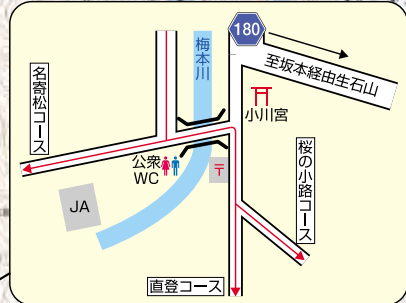

大十バス  
登山口

名寄松

弘法大師の  
押し上げ岩

大観寺

狼岩

WC  
高原の家しみず

WC  
生石ヶ峰

生石神社

有田川町

生石