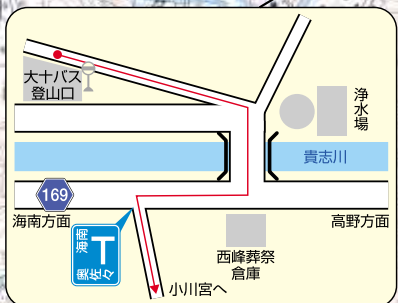

大十バス  
登山口

名寄松

弘法大師の  
押し上げ岩

大観寺

狼岩

WC  
高原の家しみず

WC  
生石ヶ峰

生石神社