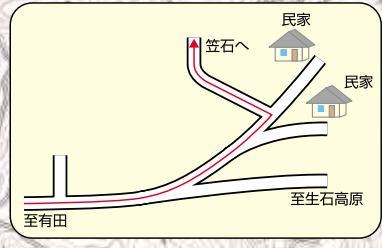

大十バス  
登山口

名寄松

弘法大師の  
押し上げ岩

大観寺

狼岩

WC  
高原の家しみず

WC  
生石ヶ峰

生石神社

有田川町

生石